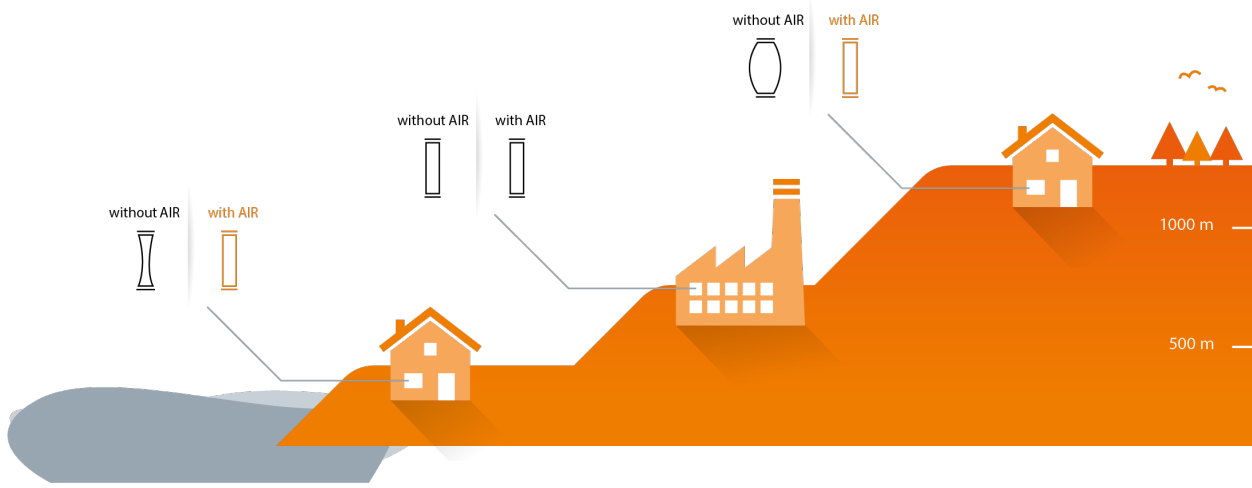

## Marketing description

El **Swisspacer Air** es un manguito metálico con una **membrana especial integrada**. El diseño especial evita que el **vapor de agua** se acumule en el espacio entre los vidrios, lo que puede provocar condensación o dañar los revestimientos metálicos de baja emisividad.

### ¿Qué hace el Swisspacer Air?

El **Swisspacer Air** es una **válvula metálica** con una membrana especial integrada que **compensa la presión en el vidrio aislante**, que se ve sometido claramente a **menos cargas** y, por lo tanto, **reduce al mínimo el riesgo de rotura**.

El diseño especial **evita que el vapor de agua** se acumule en el espacio entre los vidrios, lo que puede provocar condensación o dañar los revestimientos metálicos de baja emisividad.

**Swisspacer Air** compensa la presión en el vidrio aislante, que se ve sometido claramente a **menos cargas** y, por tanto, **reduce al mínimo el riesgo de rotura**.